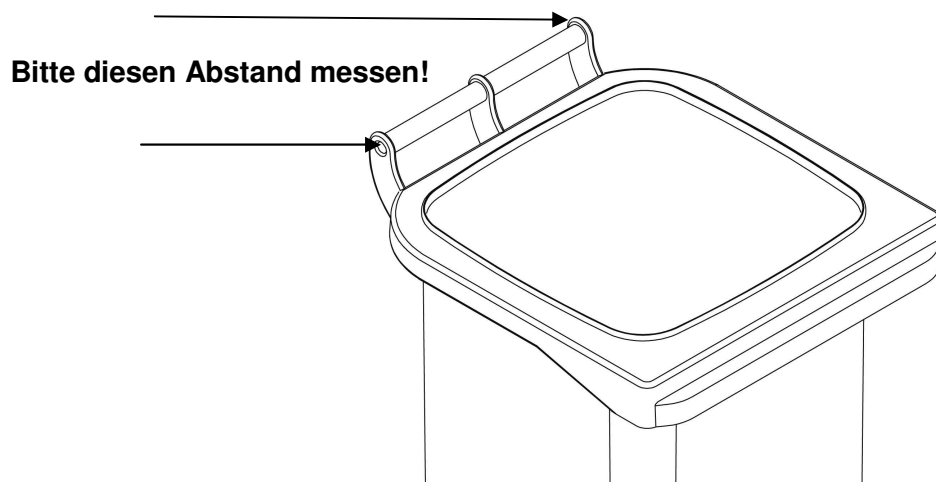

## Größenbestimmung für Universal Bio-Filterdeckel

Filterdeckel 80 l	Filterdeckel 120 l	Filterdeckel 120 l für SSI-Schäfer	Filterdeckel 240 l
Griffrohrabstand ca. 30 cm	Griffrohrabstand ca. 33 cm	Griffrohrabstand ca. 35 cm	Griffrohrabstand ca. 40 cm